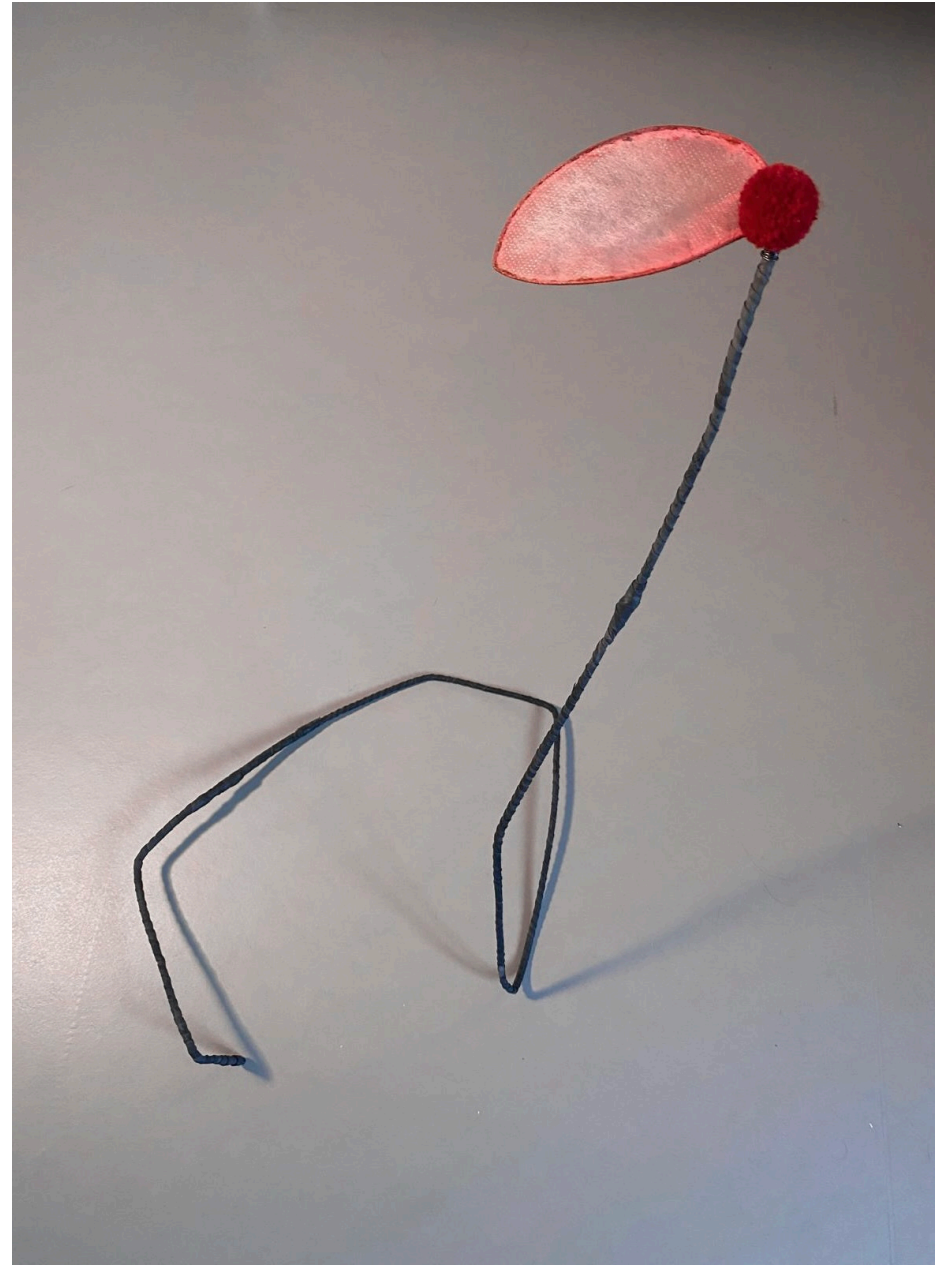

Conny K. Wepfer